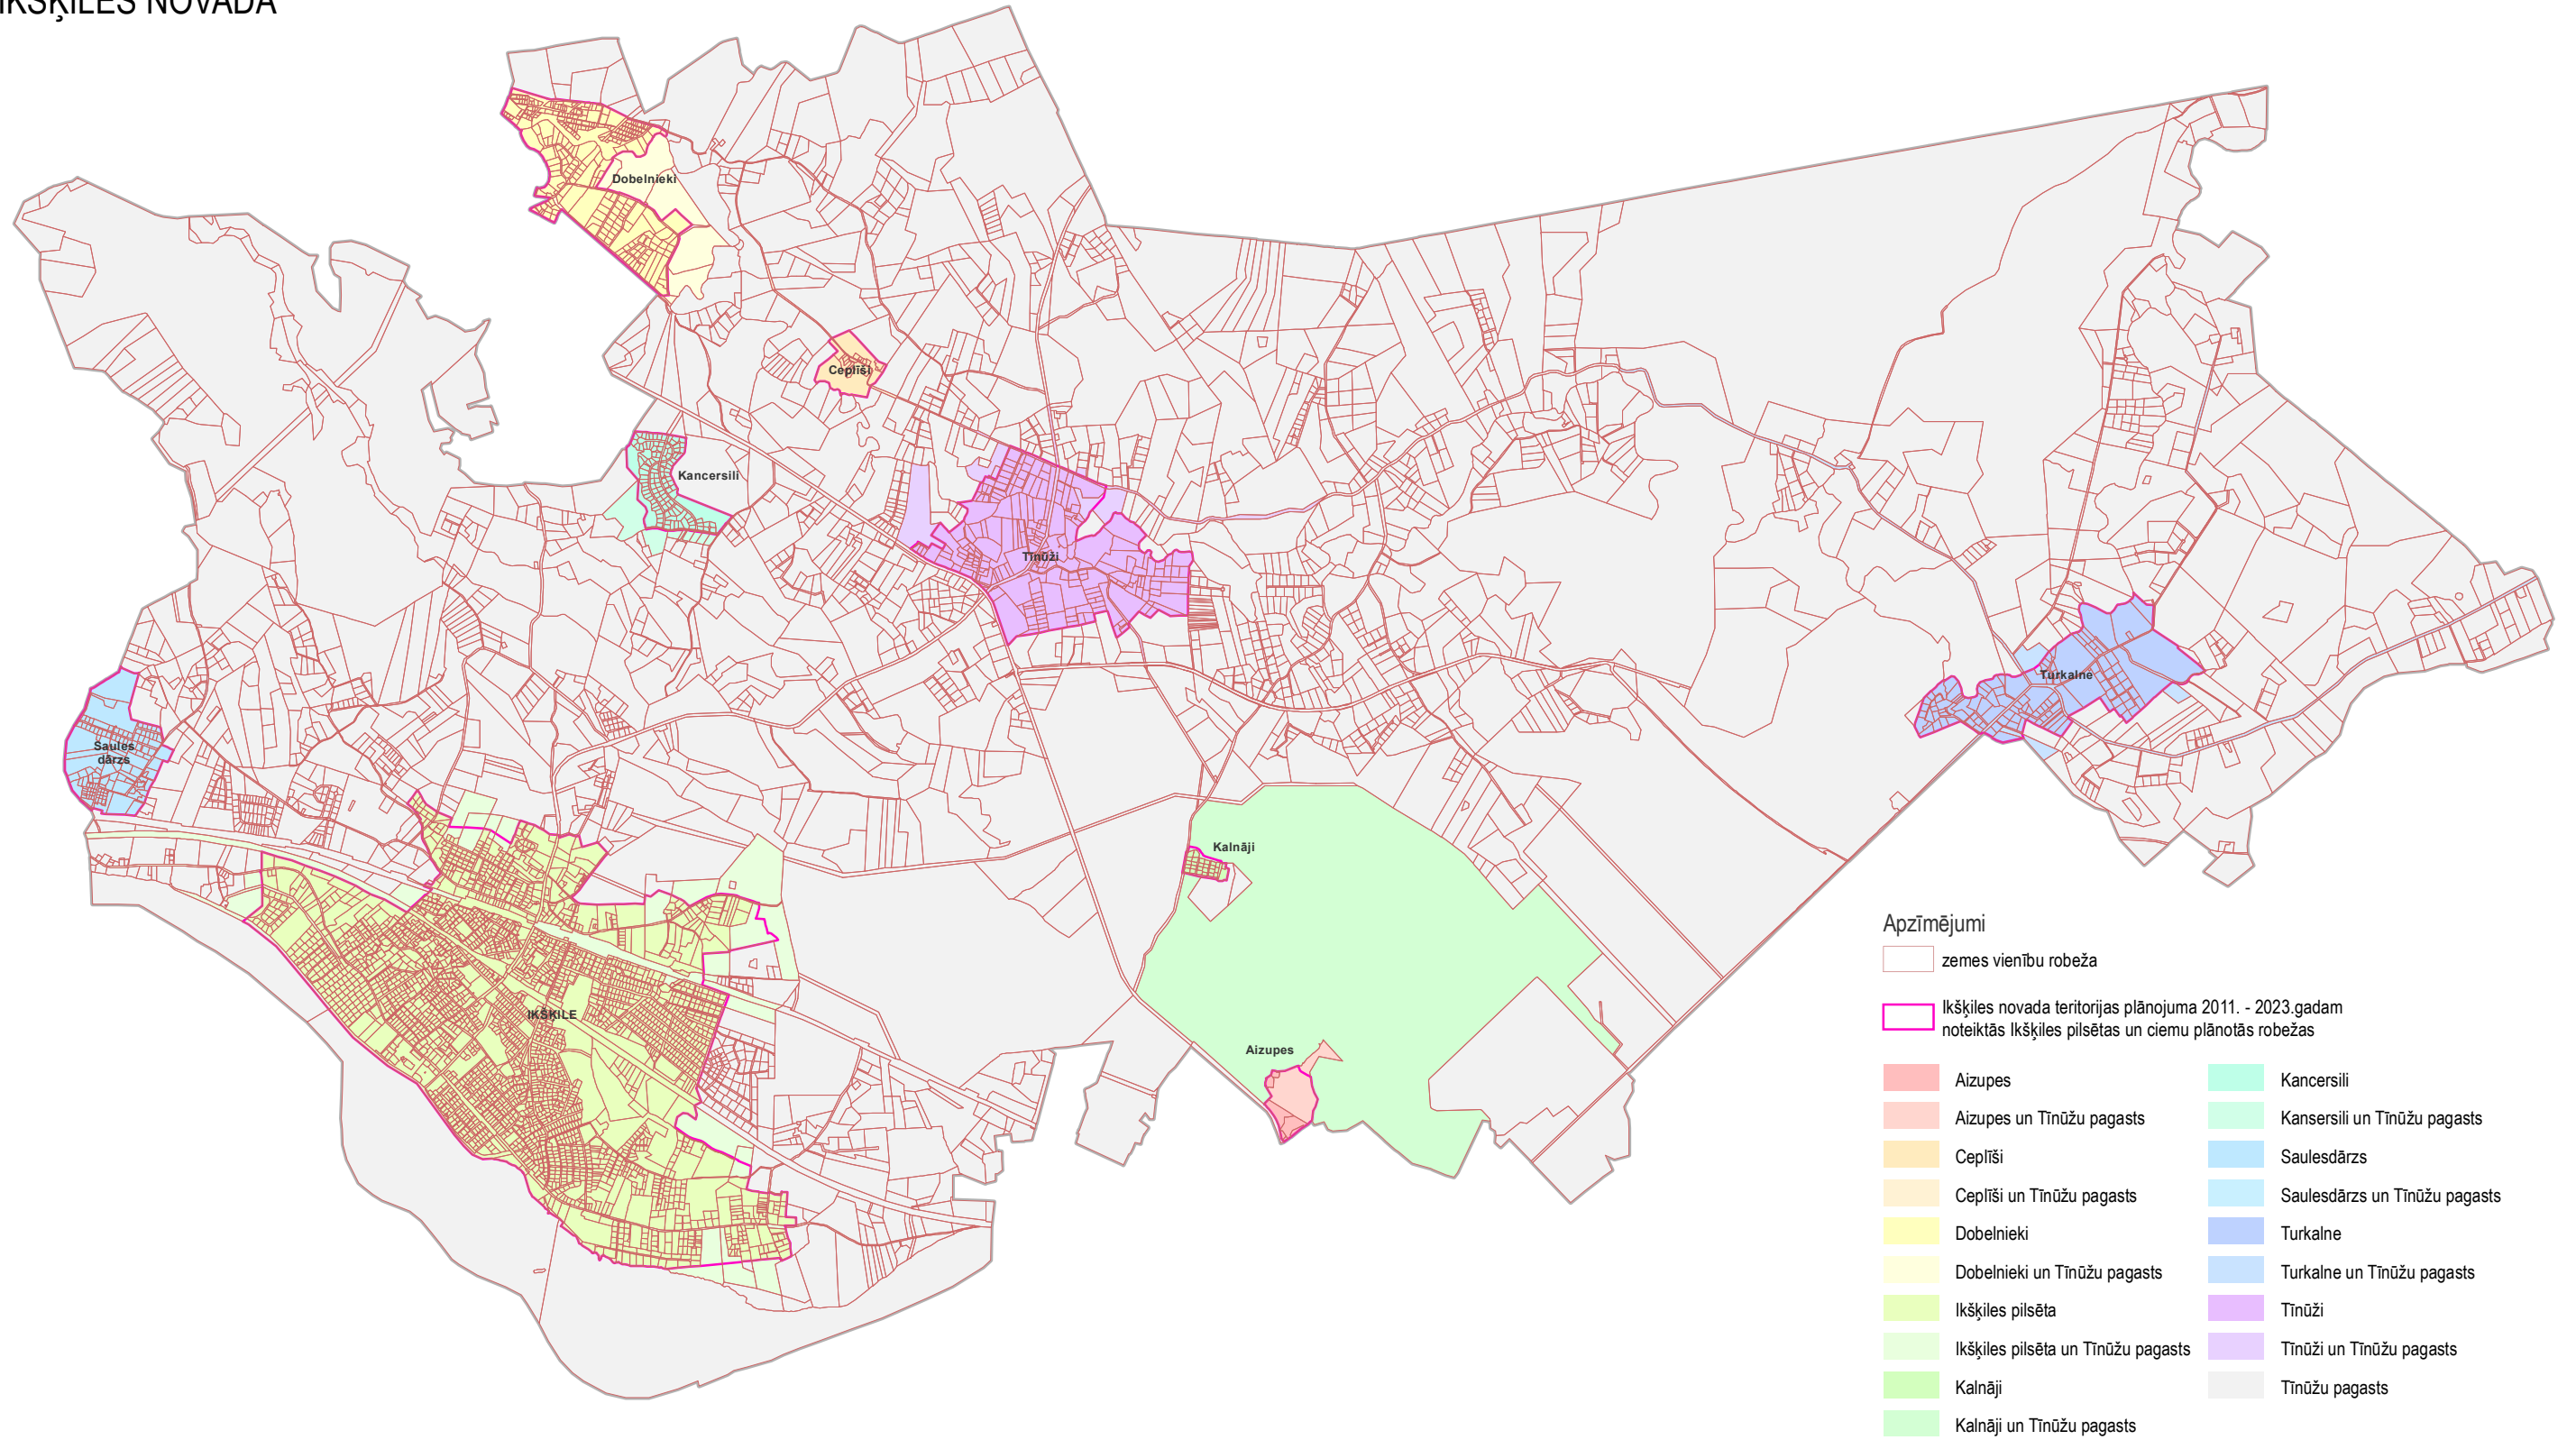

# IKŠKILES NOVADA

teritorijas plānojuma 2011. - 2023.gadam izstrāde

## ZEMES VIENĪBAS, KAS ATRODAS PLĀNOTAJĀS APDZĪVOTJĀS VIETĀS IKŠKILES NOVADĀ

0 1 2 4 km

Sagatavoja SIA "Metrum", izmantojot 2010.gada augusta Valsts zemes dienesta datus